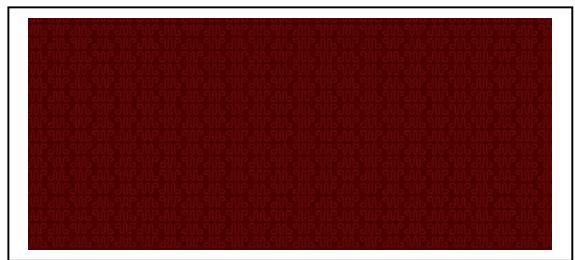

MANDALAY FARBEN

Pantone 468: leicht goldene Tonerde
Pantone 181: dunkel-gebranntes Ziegelrot

MANDALAY TYPO

Für Überschriften Democratica (bold) verwenden

abcdefghijklmn

Für Untertitel und Text Avenir (medium) verwenden

abcdefghijklmn

Rückfragen unter office@mandalay.tv